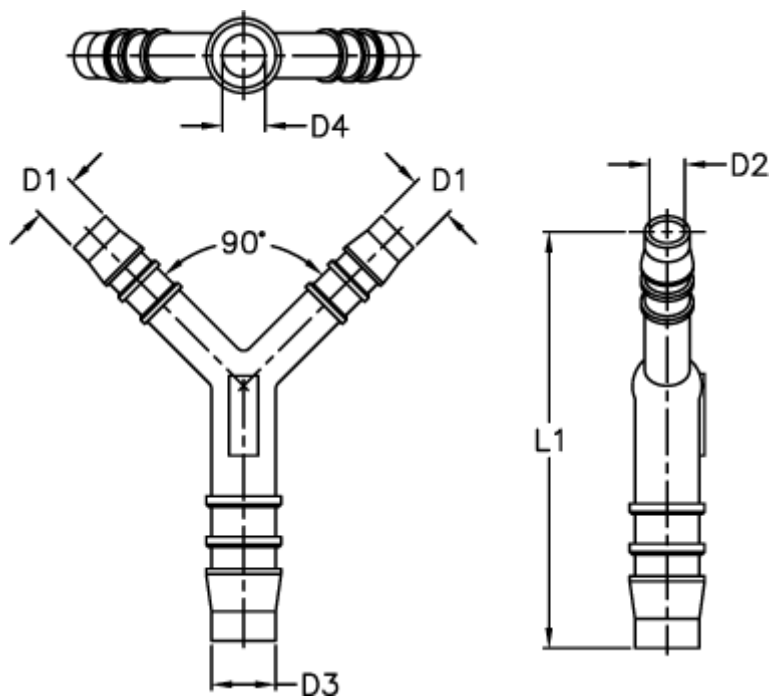

Varenummer: 027718906008

Beskrivelse: Norma slangestuds YRS 6 - 8 - 6

Mål

D1 = 6
D2 = 4.0
D3 = 8
D4 = 5.6
L1 = 49